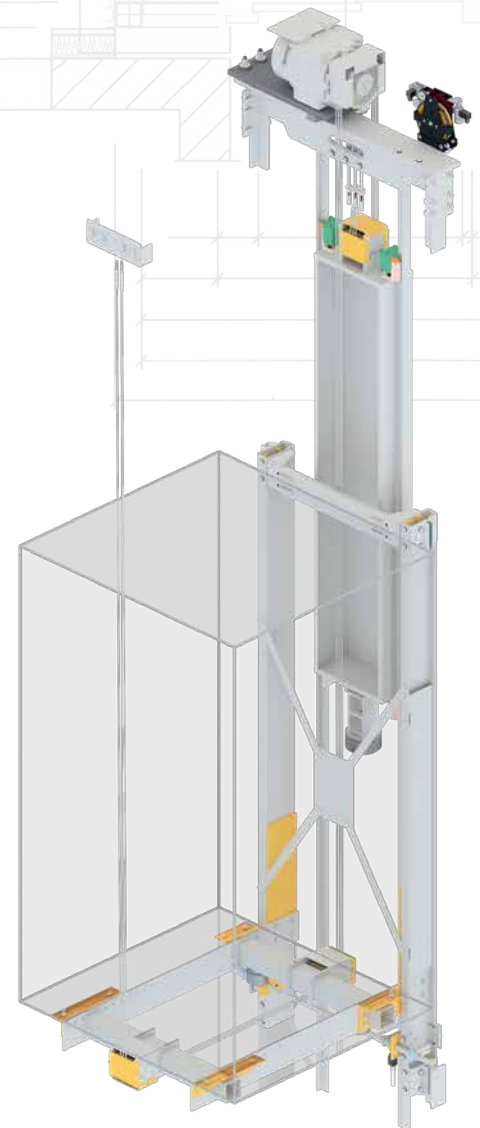

TEPPER AUFZÜGE

SOLUTION *flex*

DIESER AUFZUG PASST SICH IHREN WÜNSCHEN AN

Der flexible Aufzug:

Ohne konventionellen Schachtkopf oder Schachtgrube und mit Fahrkorbabmessungen im 10mm-Raster passt sich der **Solution flex** nahezu jeder Gebäudesituation an. Dabei machen unbegrenzte Gestaltungsmöglichkeiten jeden **Solution flex** zu einem Unikat.

Tepper Aufzüge verwendet frei am Markt verfügbare Komponenten.

TEPPER

PRODUKT

Der **Solution flex** ist maschinenraumlos konzipiert und verfügt über einen frequenzgeregelten, getriebelosen Treibscheibenantrieb, der im Schachtkopf angeordnet ist. Die Steuerung fährt mit!

Die Bedieneinheit der Steuerung befindet sich im Türrahmen der untersten Schachttür.

Die Kraftübertragung erfolgt herkömmlich mittels Tragseilen.

Die Tragfähigkeit reicht von 320 kg bis 1.050 kg, entsprechend 4 bis 14 Personen, bei einer Fahrgeschwindigkeit von bis zu 1,60 m/s.