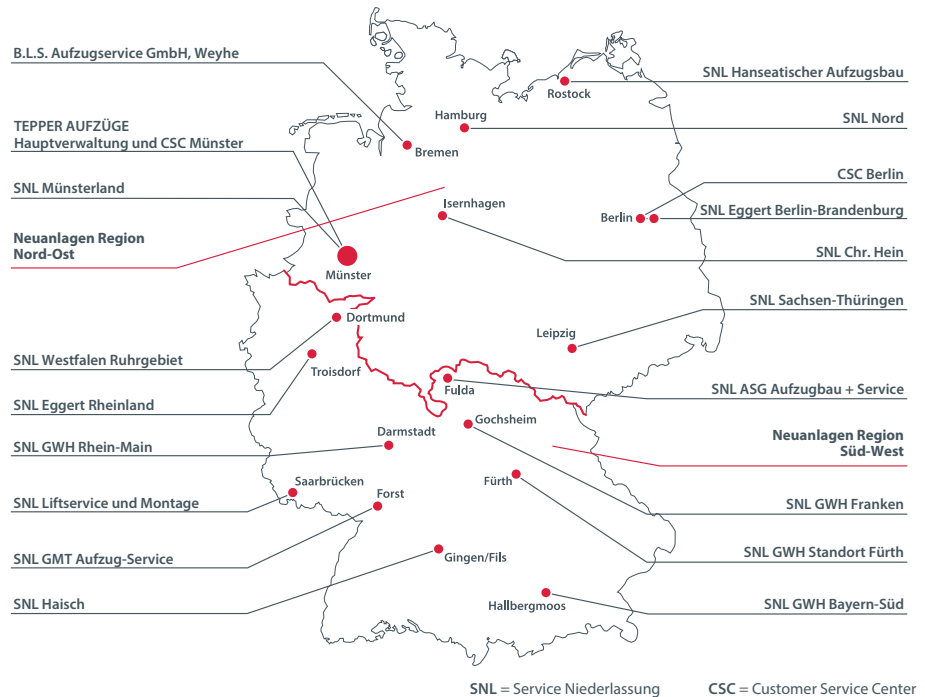

TEPPER AUFZÜGE GmbH
Hafengrenzweg 11-19
48155 Münster
Telefon: +49 251 6058-0
Telefax: +49 251 6058-160
www.tepper-aufzuege.de

NEUANLAGEN REGION NORD-OST
Herzbergstraße 50 · 10365 Berlin
Telefon: +49 30 75014-400
Telefax: +49 30 75014-417
nordost@tepper-aufzuege.de

NEUANLAGEN REGION SÜD-WEST
Dachsweg 21 · 53842 Troisdorf
Telefon: +49 2241 9500-20
Telefax: +49 2241 9500-95
suedwest@tepper-aufzuege.de

Service24-Rufnummer: 0800 365 7 24 1
365 Tage · 7 Tage die Woche · 24 Stunden · 1 Ansprechpartner
S24@tepper-aufzuege.de

Service Niederlassung ASG Aufzugbau + Service
Daimler-Benz-Straße 28
36039 Fulda
Telefon: +49 661 961714-0
Telefax: +49 661 961714-19
asg@tepper-aufzuege.de

Service Niederlassung GMT Aufzug-Service
Werner-von-Siemens-Straße 27
76694 Forst
Telefon: +49 7251 39173-0
Telefax: +49 7251 39173-99
gmt@tepper-aufzuege.de

Service Niederlassung GWH Standort Fürth
Frankenstraße 12
90762 Fürth
Telefon: +49 911 941183-0
Telefax: +49 911 941183-1
gwhfuert@tepper-aufzuege.de

Service Niederlassung Münsterland
Hafengrenzweg 11-19
48155 Münster
Telefon: +49 251 6058-401
Telefax: +49 251 6058-167
muensterland@tepper-aufzuege.de

Service Niederlassung Eggert Berlin-Brandenburg
Herzbergstraße 50
10365 Berlin
Telefon: +49 30 75014-3
Telefax: +49 30 75014-456
berlinbrandenburg@tepper-aufzuege.de

Service Niederlassung GWH Bayern-Süd
Lilienthalstraße 25
85399 Hallbergmoos
Telefon: +49 811 99868-3
Telefax: +49 811 99868-59
gwhsued@tepper-aufzuege.de

Service Niederlassung Hanseatischer Aufzugsbau
Theodor-Körner-Straße 30
18106 Rostock
Telefon: +49 381 857535-0
Telefax: +49 381 857535-19
habag@tepper-aufzuege.de

Service Niederlassung Nord
Kuehnstraße 71
22045 Hamburg
Telefon: +49 40 6391919
Telefax: +49 40 6313157
nord@tepper-aufzuege.de

Service Niederlassung Eggert Rheinland
Dachsweg 21
53842 Troisdorf
Telefon: +49 2241 9500-0
Telefax: +49 2241 9500-15
rheinland@tepper-aufzuege.de

Service Niederlassung GWH Franken
Industriestraße 19
97469 Gochsheim
Telefon: +49 9721 37019-0
Telefax: +49 9721 37019-33
gwhfranken@tepper-aufzuege.de

Service Niederlassung Haisch
Brunnenstr. 57
73333 Gingen/Fils
Telefon: +49 7162 9625-0
Telefax: +49 7162 9625-32
haisch@tepper-aufzuege.de

Service Niederlassung Sachsen-Thüringen
Apfelsteinallee 22
04416 Markkleeberg
Telefon: +49 34297 9186-0
Telefax: +49 34297 9186-86
sachsenthueringen@tepper-aufzuege.de

Service Niederlassung Chr. Hein
Ernst-Grote-Str. 10
30916 Isernhagen-Altwarmbüchen
Telefon: +49 511 97237-0
Telefax: +49 511 97237-30
hein@tepper-aufzuege.de

Service Niederlassung GWH Rhein-Main
Bad Nauheimer Straße 4
64289 Darmstadt
Telefon: +49 6151 785922-0
Telefax: +49 6151 785922-20
gwhrheinmain@tepper-aufzuege.de

Service Niederlassung Liftservice und Montage
Heinrich-Böcking-Straße 16
66121 Saarbrücken
Telefon: +49 681 92649-0
Telefax: +49 681 92649-99
lsm@tepper-aufzuege.de

Service Niederlassung Westfalen-Ruhrgebiet
Hannöversche Str. 20 a
44143 Dortmund
Telefon: +49 231-600102-0
Telefax: +49 231-600102-35
westfalenruhrgebiet@tepper-aufzuege.de