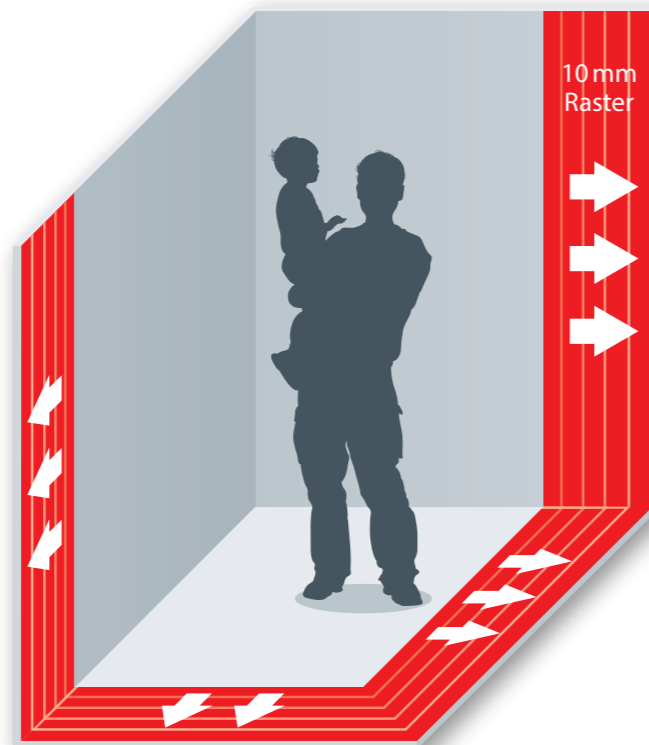

TEPPER AUFZÜGE

SOLUTION *flex*

DIESER AUFZUG PASST SICH IHREN WÜNSCHEN AN

Der flexible Aufzug:

Ohne konventionellen Schachtkopf oder Schachtgrube und mit Fahrkorbabmessungen im 10mm-Raster passt sich der **Solution flex** nahezu jeder Gebäudesituation an. Dabei machen unbegrenzte Gestaltungsmöglichkeiten jeden **Solution flex** zu einem Unikat.

Tepper Aufzüge verwendet frei am Markt verfügbare Komponenten.

TEPPER

PRODUKT

Der **Solution flex** ist maschinenraumlos konzipiert und verfügt über einen frequenzgeregelten, getriebelosen Treibscheibenantrieb, der im Schachtkopf angeordnet ist. Die Steuerung fährt mit!

Die Bedieneinheit der Steuerung befindet sich im Türrahmen der untersten Schachttür.

Die Kraftübertragung erfolgt herkömmlich mittels Tragseilen.

Die Tragfähigkeit reicht von 320 kg bis 1.050 kg, entsprechend 4 bis 14 Personen, bei einer Fahrgeschwindigkeit von bis zu 1,60 m/s.