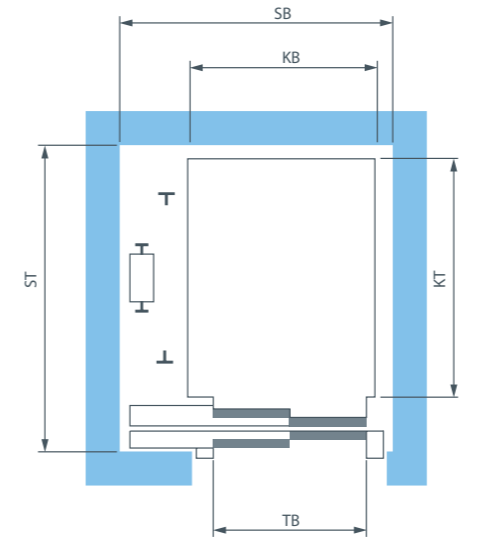

PRODUKT

Der **Solution flex** ist maschinenraumlos konzipiert und verfügt über einen frequenzgeregelten, getriebelosen Treibscheibenantrieb, der im Schachtkopf angeordnet ist. Die Steuerung fährt mit!

Die Bedieneinheit der Steuerung befindet sich im Türrahmen der untersten Schachttür.

Die Kraftübertragung erfolgt herkömmlich mittels Tragseilen.

Die Tragfähigkeit reicht von 320 kg bis 1.050 kg, entsprechend 4 bis 14 Personen, bei einer Fahrgeschwindigkeit von bis zu 1,60 m/s.

PLANUNG

Tragfähigkeiten	320 kg	450 kg	630 kg	800 kg	1000 kg
Kabinenbreite KB	800	1000	1100	1200	1100
Kabinentiefe KT	1000	1250	1400	1500	2100
Türbreite TB	700	800	900	900	900
Schachtbreite SB einseitig öffnende Tür	1300	1500	1600	1700	1600
Schachtbreite SB beidseitig öffnende Tür	1620	1800	1940	1980	1940
Schachttiefe ST (einseitiger Zugang)	1380	1630	1780	1880	2480
Schachttiefe ST (gegenüberliegende Zugänge*)	1600	1850	2000	2100	2700
Schachtkopfhöhe SK	min. 2600				
Schachtgrubentiefe SG	min. 400				

* in der Planung nicht dargestellt

Schachtabmessung für Übereck-Zuladung auf Anfrage