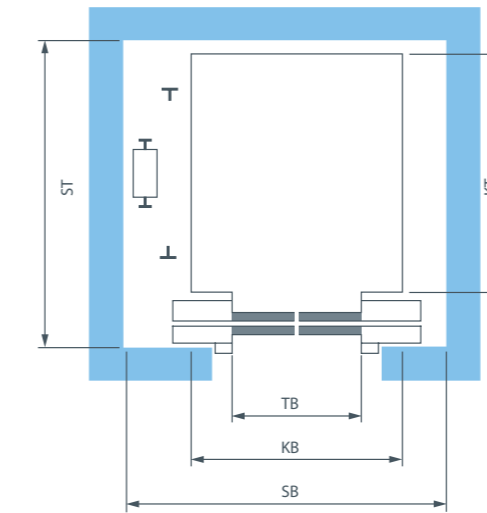

PRODUKT

Der **Solution flex** ist maschinenraumlos konzipiert und verfügt über einen frequenzgeregelten, getriebelosen Treibscheibenantrieb, der im Schachtkopf angeordnet ist. Die Steuerung fährt mit!

Die Bedieneinheit der Steuerung befindet sich im Türrahmen der untersten Schachttür.

Die Kraftübertragung erfolgt herkömmlich mittels Tragseilen.

Die Tragfähigkeit reicht von 320 kg bis 1.050 kg, entsprechend 4 bis 14 Personen, bei einer Fahrgeschwindigkeit von bis zu 1,60 m/s.

PLANUNG

Tragfähigkeiten	320 kg	450 kg	630 kg	800 kg	1000 kg
Kabinenbreite KB	800	1000	1100	1200	1100
Kabinentiefe KT	1000	1250	1400	1500	2100
Türbreite TB	700	800	900	900	900
Schachtbreite SB einseitig öffnende Tür	1300	1500	1600	1700	1600
Schachtbreite SB beidseitig öffnende Tür	1620	1800	1940	1980	1940
Schachttiefe ST (einseitiger Zugang)	1380	1630	1780	1880	2480
Schachttiefe ST (gegenüberliegende Zugänge*)	1600	1850	2000	2100	2700
Schachtkopfhöhe SK	min. 2600				
Schachtgrubentiefe SG	min. 400				

* in der Planung nicht dargestellt

Schachtabmessung für Übereck-Zuladung auf Anfrage