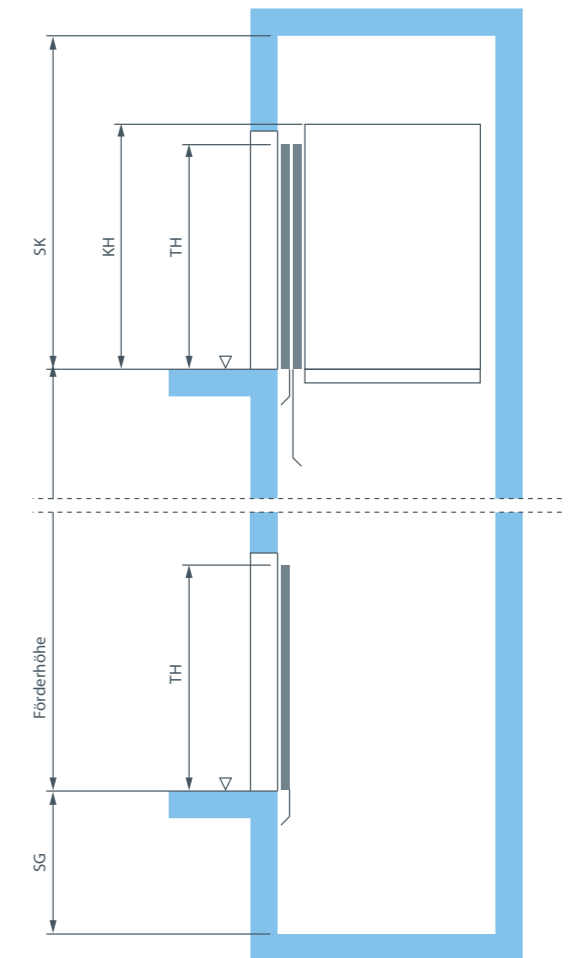

TEPPER AUFZÜGE

SOLUTION *flex*

DIESER AUFZUG PASST SICH IHREN WÜNSCHEN AN

Der flexible Aufzug:

Ohne konventionellen Schachtkopf oder Schachtgrube und mit Fahrkorbabmessungen im 10mm-Raster passt sich der **Solution flex** nahezu jeder Gebäudesituation an. Dabei machen unbegrenzte Gestaltungsmöglichkeiten jeden **Solution flex** zu einem Unikat.

Die Bedieneinheit der Steuerung befindet sich im Türrahmen der untersten Schachttür.

Die Kraftübertragung erfolgt herkömmlich mittels Tragseilen.

Die Tragfähigkeit reicht von 320 kg bis 1.050 kg, entsprechend 4 bis 14 Personen, bei einer Fahrgeschwindigkeit von bis zu 1,60 m/s.

PLANUNG

Tragfähigkeiten	320 kg	450 kg	630 kg	800 kg	1000 kg
Kabinenbreite KB	800	1000	1100	1200	1100
Kabinentiefe KT	1000	1250	1400	1500	2100
Türbreite TB	700	800	900	900	900
Schachtbreite SB einseitig öffnende Tür	1300	1500	1600	1700	1600
Schachtbreite SB beidseitig öffnende Tür	1620	1800	1940	1980	1940
Schachttiefe ST (einseitiger Zugang)	1380	1630	1780	1880	2480
Schachttiefe ST (gegenüberliegende Zugänge*)	1600	1850	2000	2100	2700
Schachtkopfhöhe SK	min. 2600				
Schachtgrubentiefe SG	min. 400				