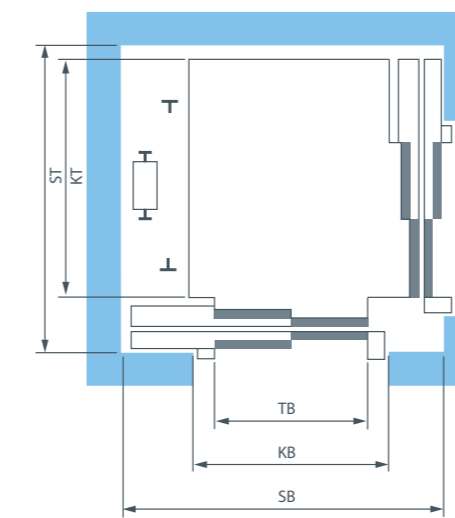

Schachtabmessung für Übereck-Zuladung auf Anfrage

PLANUNG