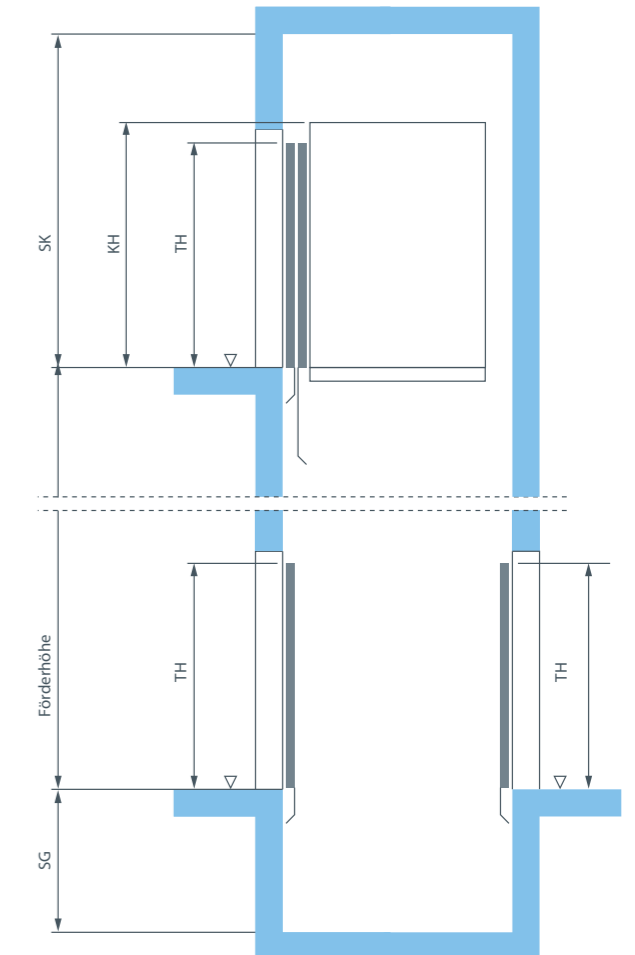

#### **Der flexible Aufzug:**

Ohne konventionellen Schachtkopf oder Schachtgrube und mit Fahrkorbabmessungen im 10 mm-Raster passt sich der Solution nahezu jeder Gebäudesituation an. Dabei machen unbegrenzte Gestaltungsmöglichkeiten jeden Solution zu einem Unikat.

## PRODUKT

Der Solution verfügt über eine Tragfähigkeit von 1.000 kg bis 2.600 kg, bei einer Fahrgeschwindigkeit bis zu 1,60 m/s. Das maschinenraumlose Konzept ist mit einem frequenzgeregelten, getriebelosen Treibscheibenantrieb, der im Schachtkopf angeordnet ist, ausgeführt. Die Steuerung fährt mit! Die Bedieneinheit ist im Türrahmen der untersten Haltestelle integriert. Die Kraftübertragung erfolgt konventionell mittels Tragseile.

## PLANUNG

Tragfähigkeiten	1000 kg	1275 kg	1600 kg	2000 kg	2500 kg
Kabinbreite KB	1100	1200	1400	1500	1800
Kabintiefe KT	2100	2300	2400	2700	2700
Türbreite TB	900	1100	1300	1300	1300
Schachtbreite SB einseitig öffnende Tür	1770	1920	2220	2220	2520
Schachtbreite SB beidseitig öffnende Tür	1770	1920	2220	2220	2520
Schachttiefe ST (einseitiger Zugang)	2480	2680	2780	3080	3080
Schachttiefe ST (gegenüberliegende Zugänge)	2700	2900	3000	3300	3300
Schachtkopfhöhe SK				2800	
Schachtgrubentiefe SG				400	