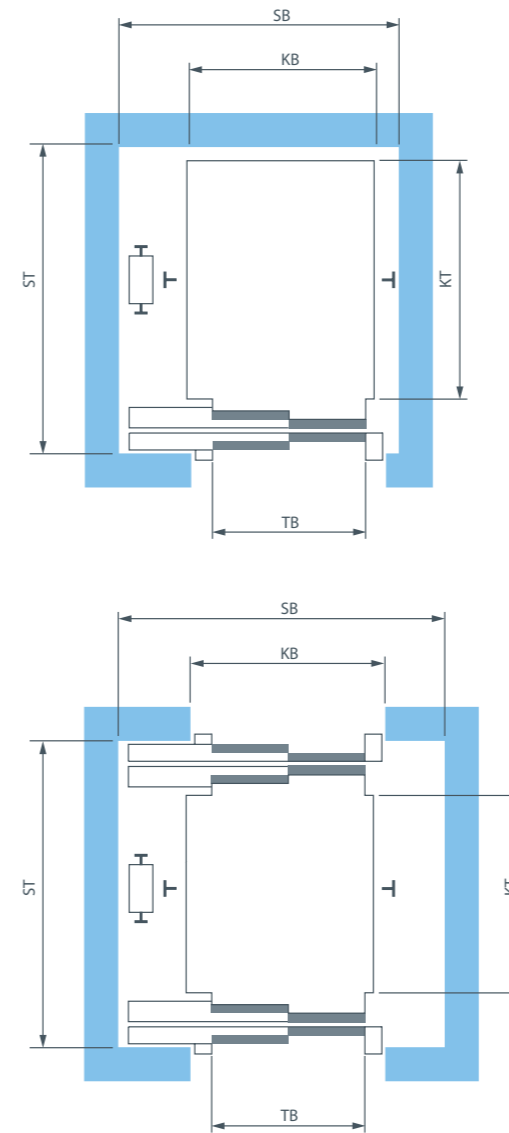

PLANUNG

Tragfähigkeiten	1000 kg	1275 kg	1600 kg	2000 kg	2500 kg
Kabinbreite KB	1100	1200	1400	1500	1800
Kabintiefe KT	2100	2300	2400	2700	2700
Türbreite TB	900	1100	1300	1300	1300
Schachtbreite SB einseitig öffnende Tür	1770	1920	2220	2220	2520
Schachtbreite SB beidseitig öffnende Tür	1770	1920	2220	2220	2520
Schachttiefe ST (einseitiger Zugang)	2480	2680	2780	3080	3080
Schachttiefe ST (gegenüberliegende Zugänge)	2700	2900	3000	3300	3300
Schachtkopfhöhe SK				2800	
Schachtgrubentiefe SG				400