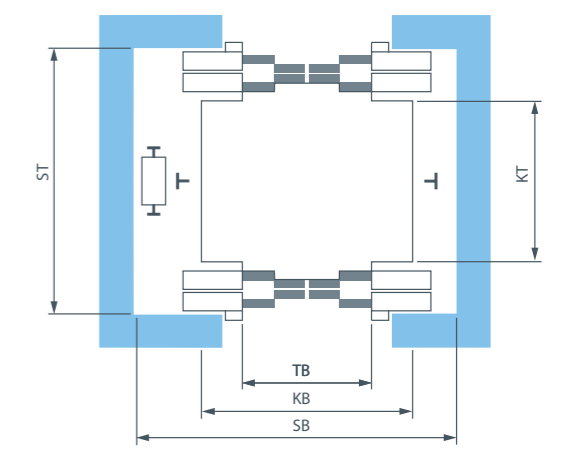

PLANUNG

Tragfähigkeiten	1000 kg	1275 kg	1600 kg	2000 kg	2500 kg
Kabinbreite KB	1100	1200	1400	1500	1800
Kabintiefe KT	2100	2300	2400	2700	2700
Türbreite TB	900	1100	1300	1300	1300
Schachtbreite SB einseitig öffnende Tür	1770	1920	2220	2220	2520
Schachtbreite SB beidseitig öffnende Tür	1770	1920	2220	2220	2520
Schachttiefe ST (einseitiger Zugang)	2480	2680	2780	3080	3080
Schachttiefe ST (gegenüberliegende Zugänge)	2700	2900	3000	3300	3300
Schachtkopfhöhe SK				2800	
Schachtgrubentiefe SG				400