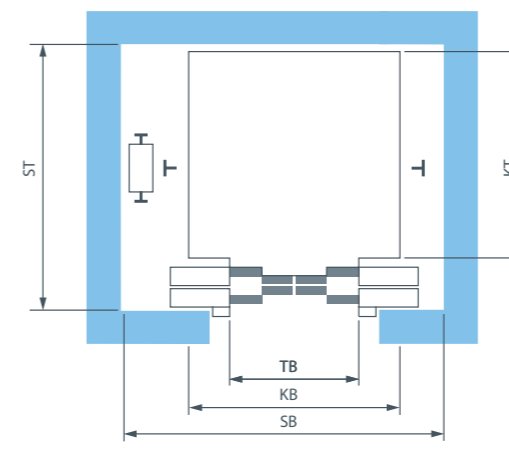

PLANUNG

Tragfähigkeiten	1000 kg	1275 kg	1600 kg	2000 kg	2500 kg
Kabinbreite KB	1100	1200	1400	1500	1800
Kabintiefe KT	2100	2300	2400	2700	2700
Türbreite TB	900	1100	1300	1300	1300
Schachtbreite SB einseitig öffnende Tür	1770	1920	2220	2220	2520
Schachtbreite SB beidseitig öffnende Tür	1770	1920	2220	2220	2520
Schachttiefe ST (einseitiger Zugang)	2480	2680	2780	3080	3080
Schachttiefe ST (gegenüberliegende Zugänge)	2700	2900	3000	3300	3300
Schachtkopfhöhe SK				2800	
Schachtgrubentiefe SG				400