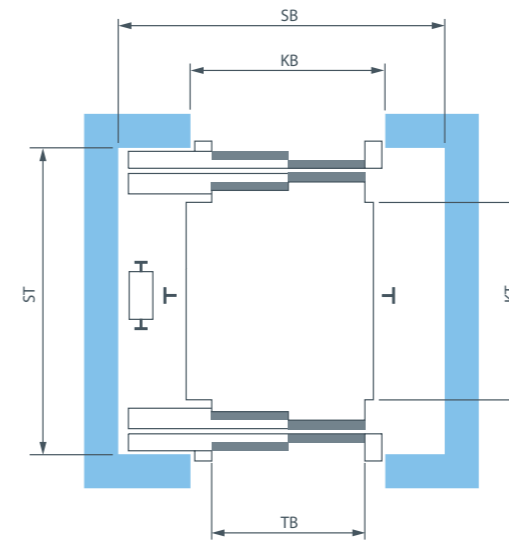

PLANUNG

Tragfähigkeiten	1000 kg	1275 kg	1600 kg	2000 kg	2500 kg
Kabinbreite KB	1100	1200	1400	1500	1800
Kabintiefe KT	2100	2300	2400	2700	2700
Türbreite TB	900	1100	1300	1300	1300
Schachtbreite SB einseitig öffnende Tür	1770	1920	2220	2220	2520
Schachtbreite SB beidseitig öffnende Tür	1770	1920	2220	2220	2520
Schachttiefe ST (einseitiger Zugang)	2480	2680	2780	3080	3080
Schachttiefe ST (gegenüberliegende Zugänge)	2700	2900	3000	3300	3300
Schachtkopfhöhe SK				2800	
Schachtgrubentiefe SG				400