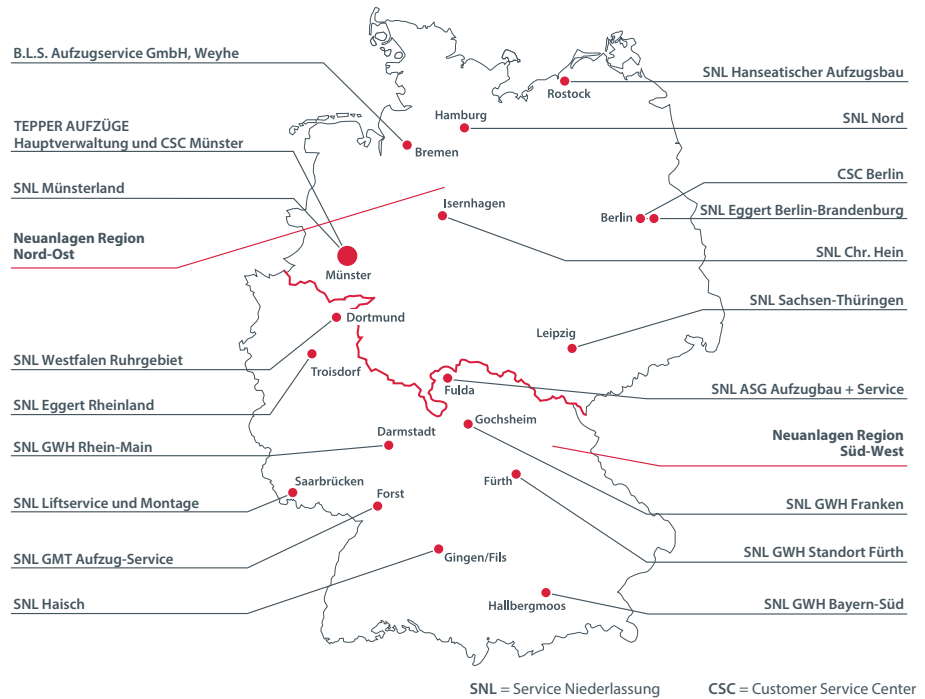

TEPPER AUFZÜGE GmbH
Hafengrenzweg 11-19
48155 Münster
Telefon: +49 251 6058-0
Telefax: +49 251 6058-160
www.tepper-aufzuege.de

NEUANLAGEN REGION NORD-OST
Herzbergstraße 50 · 10365 Berlin
Telefon: +49 30 75014-400
Telefax: +49 30 75014-417
nordost@tepper-aufzuege.de

NEUANLAGEN REGION SÜD-WEST
Dachsweg 21 · 53842 Troisdorf
Telefon: +49 2241 9500-20
Telefax: +49 2241 9500-95
suedwest@tepper-aufzuege.de

Service24-Rufnummer: 0800 365 7 24 1
365 Tage · 7 Tage die Woche · 24 Stunden · 1 Ansprechpartner
S24@tepper-aufzuege.de

Service Niederlassung ASG Aufzugbau + Service
Daimler-Benz-Straße 28
36039 Fulda
Telefon: +49 661 961714-0
Telefax: +49 661 961714-19
asg@tepper-aufzuege.de

Service Niederlassung GMT Aufzug-Service
Werner-von-Siemens-Straße 27
76694 Forst
Telefon: +49 7251 39173-0
Telefax: +49 7251 39173-99
gmt@tepper-aufzuege.de

Service Niederlassung GWH Standort Fürth
Frankenstraße 12
90762 Fürth
Telefon: +49 911 941183-0
Telefax: +49 911 941183-1
gwhfuerth@tepper-aufzuege.de

Service Niederlassung Münsterland
Hafengrenzweg 11-19
48155 Münster
Telefon: +49 251 6058-401
Telefax: +49 251 6058-167
muensterland@tepper-aufzuege.de

Service Niederlassung Eggert Berlin-Brandenburg
Herzbergstraße 50
10365 Berlin
Telefon: +49 30 75014-3
Telefax: +49 30 75014-456
berlinbrandenburg@tepper-aufzuege.de

Service Niederlassung GWH Bayern-Süd
Lilienthalstraße 25
85399 Hallbergmoos
Telefon: +49 811 99868-3
Telefax: +49 811 99868-59
gwhsued@tepper-aufzuege.de

Service Niederlassung Hanseatischer Aufzugsbau
Theodor-Körner-Straße 30
18106 Rostock
Telefon: +49 381 857535-0
Telefax: +49 381 857535-19
habag@tepper-aufzuege.de

Service Niederlassung Nord
Kuehnstraße 71
22045 Hamburg
Telefon: +49 40 6391919
Telefax: +49 40 6313157
nord@tepper-aufzuege.de

Service Niederlassung Eggert Rheinland
Dachsweg 21
53842 Troisdorf
Telefon: +49 2241 9500-0
Telefax: +49 2241 9500-15
rheinland@tepper-aufzuege.de

Service Niederlassung GWH Franken
Industriestraße 19
97469 Gochsheim
Telefon: +49 9721 37019-0
Telefax: +49 9721 37019-33
gwhfranken@tepper-aufzuege.de

Service Niederlassung Haisch
Brunnenstr. 57
73333 Gingen/Fils
Telefon: +49 7162 9625-0
Telefax: +49 7162 9625-32
haisch@tepper-aufzuege.de

Service Niederlassung Sachsen-Thüringen
Apfelsteinallee 22
04416 Markkleeberg
Telefon: +49 34297 9186-0
Telefax: +49 34297 9186-86
sachsenthueringen@tepper-aufzuege.de

Service Niederlassung Chr. Hein
Ernst-Grote-Str. 10
30916 Isernhagen-Altwarmbüchen
Telefon: +49 511 97237-0
Telefax: +49 511 97237-30
hein@tepper-aufzuege.de

Service Niederlassung GWH Rhein-Main
Bad Nauheimer Straße 4
64289 Darmstadt
Telefon: +49 6151 785922-0
Telefax: +49 6151 785922-20
gwhrheinmain@tepper-aufzuege.de

Service Niederlassung Liftservice und Montage
Heinrich-Böcking-Straße 16
66121 Saarbrücken
Telefon: +49 681 92649-0
Telefax: +49 681 92649-99
lsm@tepper-aufzuege.de

Service Niederlassung Westfalen-Ruhrgebiet
Hannöversche Str. 20 a
44143 Dortmund
Telefon: +49 231-600102-0
Telefax: +49 231-600102-35
westfalenruhrgebiet@tepper-aufzuege.de