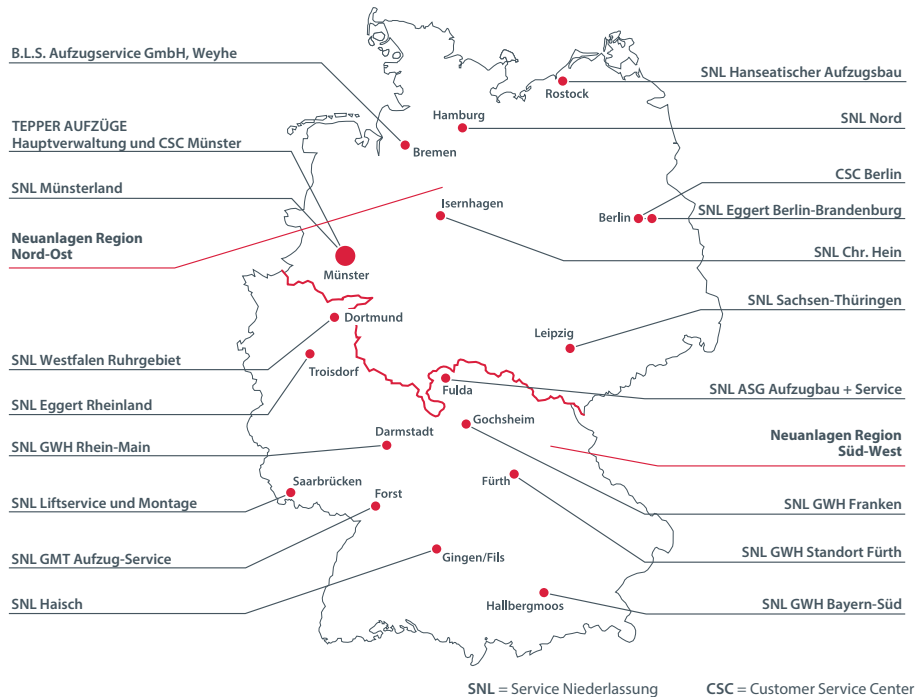

TEPPER AUFZÜGE GmbH
Hafengrenzweg 11-19
48155 Münster
Telefon: +49 251 6058-0
Telefax: +49 251 6058-160
www.tepper-aufzuege.de

NEUANLAGEN REGION NORD-OST
Herzbergstraße 50 · 10365 Berlin
Telefon: +49 30 75014-400
Telefax: +49 30 75014-417
nordost@tepper-aufzuege.de

NEUANLAGEN REGION SÜD-WEST
Dachsweg 21 · 53842 Troisdorf
Telefon: +49 2241 9500-20
Telefax: +49 2241 9500-95
suedwest@tepper-aufzuege.de

Service24-Rufnummer: 0800 365 7 24 1
365 Tage · 7 Tage die Woche · 24 Stunden · 1 Ansprechpartner
S24@tepper-aufzuege.de

Service Niederlassung ASG Aufzugbau + Service
Daimler-Benz-Straße 28
36039 Fulda
Telefon: +49 661 961714-0
Telefax: +49 661 961714-19
asg@tepper-aufzuege.de

Service Niederlassung GMT Aufzug-Service
Werner-von-Siemens-Straße 27
76694 Forst
Telefon: +49 7251 39173-0
Telefax: +49 7251 39173-99
gmt@tepper-aufzuege.de

Service Niederlassung GWH Standort Fürth
Frankenstraße 12
90762 Fürth
Telefon: +49 911 941183-0
Telefax: +49 911 941183-1
gwhfuerth@tepper-aufzuege.de

Service Niederlassung Münsterland
Hafengrenzweg 11-19
48155 Münster
Telefon: +49 251 6058-401
Telefax: +49 251 6058-167
muensterland@tepper-aufzuege.de

Service Niederlassung Eggert Berlin-Brandenburg
Herzbergstraße 50
10365 Berlin
Telefon: +49 30 75014-3
Telefax: +49 30 75014-456
berlinbrandenburg@tepper-aufzuege.de

Service Niederlassung GWH Bayern-Süd
Lilienthalstraße 25
85399 Hallbergmoos
Telefon: +49 811 99868-3
Telefax: +49 811 99868-59
gwhsued@tepper-aufzuege.de

Service Niederlassung Hanseatischer Aufzugsbau
Theodor-Körner-Straße 30
18106 Rostock
Telefon: +49 381 857535-0
Telefax: +49 381 857535-19
habag@tepper-aufzuege.de

Service Niederlassung Nord
Kuehnstraße 71
22045 Hamburg
Telefon: +49 40 6391919
Telefax: +49 40 6313157
nord@tepper-aufzuege.de

Service Niederlassung Eggert Rheinland
Dachsweg 21
53842 Troisdorf
Telefon: +49 2241 9500-0
Telefax: +49 2241 9500-15
rheinland@tepper-aufzuege.de

Service Niederlassung GWH Franken
Industriestraße 19
97469 Gochsheim
Telefon: +49 9721 37019-0
Telefax: +49 9721 37019-33
gwhfranken@tepper-aufzuege.de

Service Niederlassung Haisch
Brunnenstr. 57
73333 Gingen/Fils
Telefon: +49 7162 9625-0
Telefax: +49 7162 9625-32
haisch@tepper-aufzuege.de

Service Niederlassung Sachsen-Thüringen
Apfelsteinallee 22
04416 Markkleeberg
Telefon: +49 34297 9186-0
Telefax: +49 34297 9186-86
sachsenthueringen@tepper-aufzuege.de

Service Niederlassung Chr. Hein
Ernst-Grote-Str. 10
30916 Isernhagen-Altwarmbüchen
Telefon: +49 511 97237-0
Telefax: +49 511 97237-30
hein@tepper-aufzuege.de

Service Niederlassung GWH Rhein-Main
Bad Nauheimer Straße 4
64289 Darmstadt
Telefon: +49 6151 785922-0
Telefax: +49 6151 785922-20
gwhrheinmain@tepper-aufzuege.de

Service Niederlassung Liftservice und Montage
Heinrich-Böcking-Straße 16
66121 Saarbrücken
Telefon: +49 681 92649-0
Telefax: +49 681 92649-99
lsm@tepper-aufzuege.de

Service Niederlassung Westfalen-Ruhrgebiet
Hannöversche Str. 20 a
44143 Dortmund
Telefon: +49 231-600102-0
Telefax: +49 231-600102-35
westfalenruhrgebiet@tepper-aufzuege.de